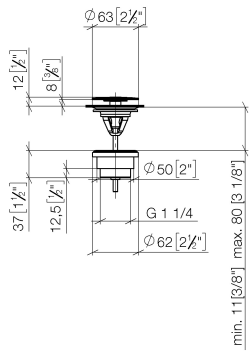

Piletta a scarico libero 1 1/4" - Dark Platinum spazzolato

IMO

10 126 970

Solamente per lavabo senza troppopieno.

10 126 970

mm [inches]

10 126 970

Parts for other finishes can be found here: Cromato

Elenco delle parti di ricambio

N.	Codice articolo	Denominazione	Quantità necessaria	Tempo di produzione
1	09 31 20 097-99	tappo	1	30
2	09 30 30 179 90	vite	1	2
3	09 11 01 038-99	tazza	1	30
4	09 14 05 061 90	guarnizione	1	2
5	09 14 03 153 90	guarnizione	1	2
6	09 11 10 156-99	attacco	1	30