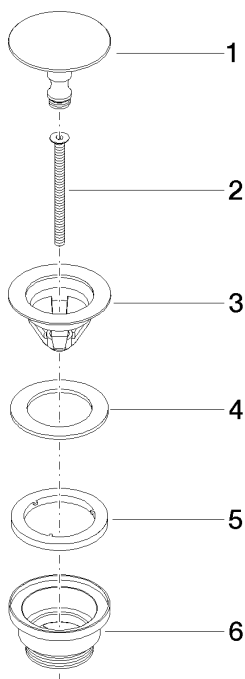

10 126 970

Compatibile con: IMO, LULU, MADISON,
MEM, TARA, CL.1, LISSÉ, VAIA, META,
CYO

	Dark Platinum spazzolato	10 126 970-99
	Cromato	10 126 970-00
	Platinato spazzolato	10 126 970-06
	Platinato	10 126 970-08
	Ottone (Oro 23k)	10 126 970-09
	Dark Chrome	10 126 970-19
	Light Gold	10 126 970-26
	Light Gold spazzolato	10 126 970-27
	Ottone spazzolato (Oro 23k)	10 126 970-28
	Nero opaco	10 126 970-33
	Bronzo spazzolato	10 126 970-42
	Champagne spazzolato (Oro 22k)	10 126 970-46
	Champagne (Oro 22k)	10 126 970-47
	Cromo spazzolato	10 126 970-93

Piletta a scarico libero 1 1/4" - Dark Platinum spazzolato

IMO

10 126 970

Solamente per lavabo senza troppopieno.

10 126 970

mm [inches]

10 126 970

Parts for other finishes can be found here: Cromato

Elenco delle parti di ricambio

N.	Codice articolo	Denominazione	Quantità necessaria	Tempo di produzione
1	09 31 20 097-99	tappo	1	30
2	09 30 30 179 90	vite	1	2
3	09 11 01 038-99	tazza	1	30
4	09 14 05 061 90	guarnizione	1	2
5	09 14 03 153 90	guarnizione	1	2
6	09 11 10 156-99	attacco	1	30